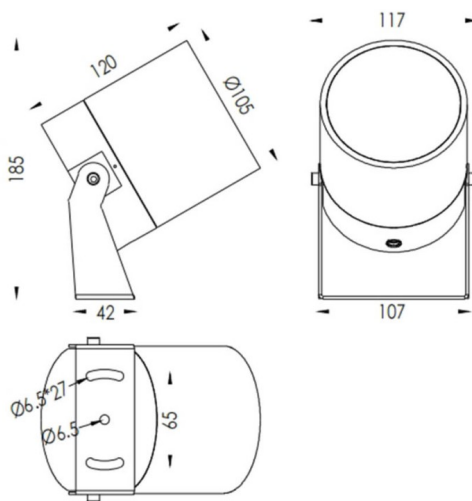

### Dimensions

Product dimensions (mm) 105(Dia)X120(H)mm

### Dessin technique

Produit	
Puissance système (W)	23
Flux lumineux utile (lm)	1749
Efficacité lumineuse (lm/W)	76
Angle de faisceau	15
Durée de vie	50000h L70B10
IP	65
Équipement	ON-OFF
Durée de vie utile (h)	50000h L70B10
Température de couleur (K)	3000
Uniformité chromatique (SDCM)	SDCM3
CRI	80
IK	IK10